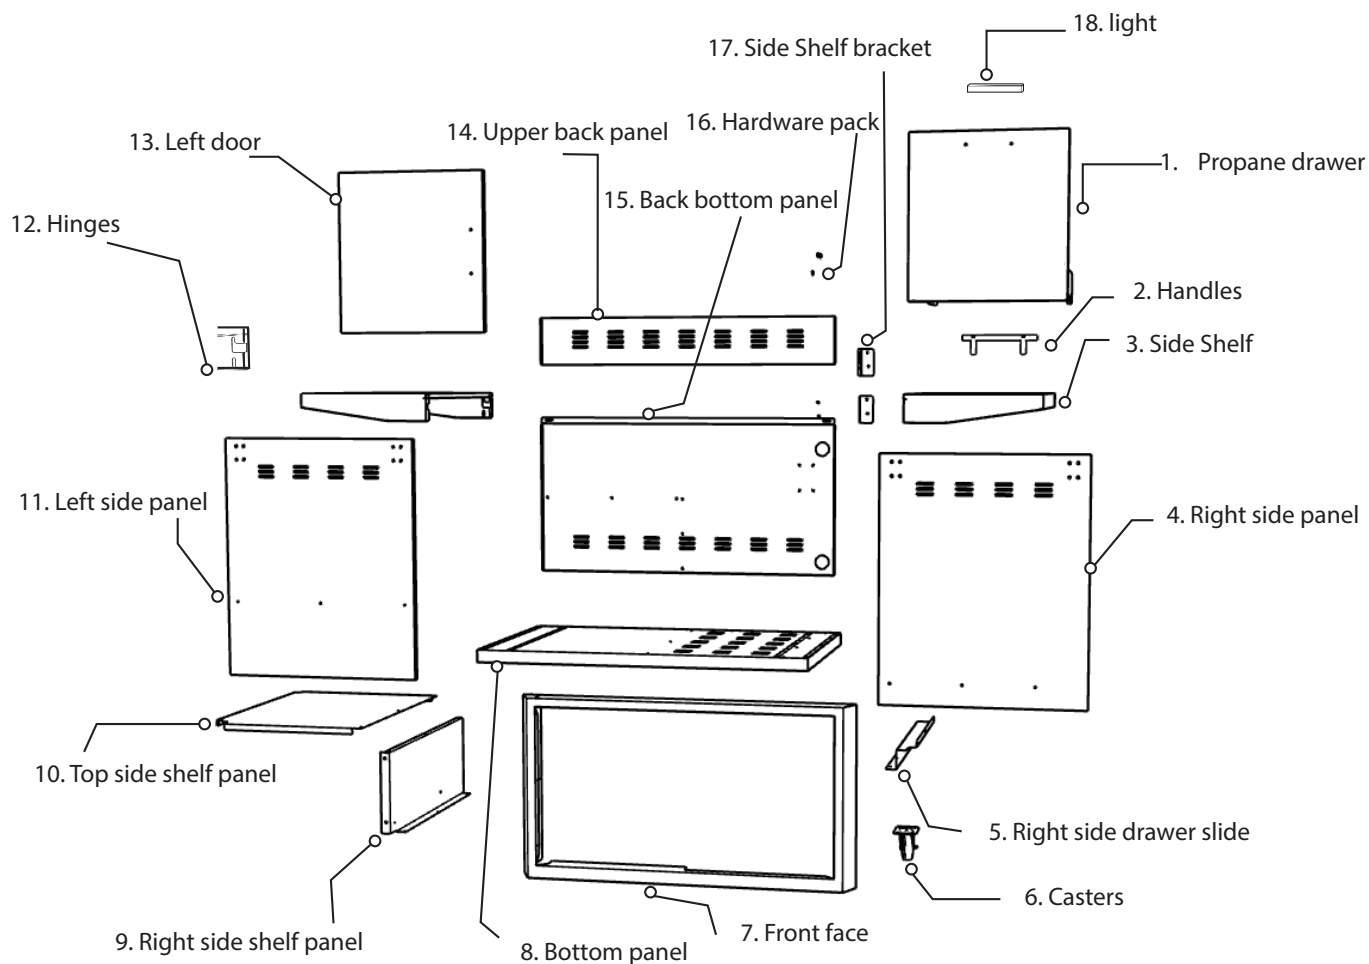

# 40" LTE PRO Grill Cart

Blaze Part Number: Reference Guide			
1. BLZ-5LTEPROCART-LTSC-002	10. BLZ-5LTEPROCART-LTSC-006		
2. BLZ-D/DR-2	11. BLZ-4LTEPROCART-LTSC-010		
3. BLZ-4LTEPROCART-LTSC-001	12. BLZ-AD32-007		
4. BLZ-4LTEPROCART-LTSC-004	13. BLZ-5LTEPROCART-LTSC-007		
5. BLZ-5LTEPROCART-LTSC-001	14. BLZ-5LTEPROCART-LTSC-008		
6. BLZ-3PROC-003	15. BLZ-5LTEPROCART-LTSC-009		
7. BLZ-5LTEPROCART-LTSC-003	16. BLZ-CART-HARDWARE		
8. BLZ-5LTEPROCART-LTSC-004	17. BLZ-3PRO-069		
9. BLZ-5LTEPROCART-LTSC-005	18. BLZ-D/DR-LED		